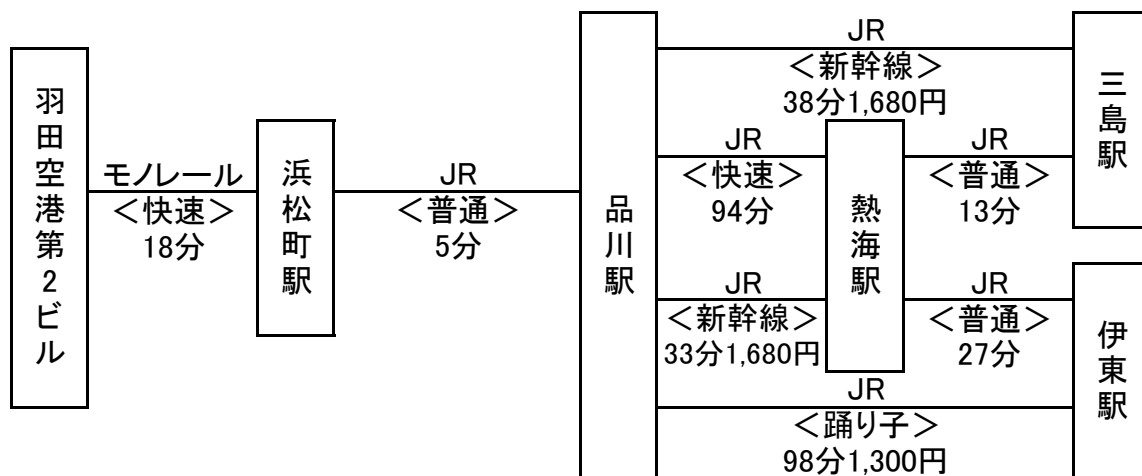

東京国際空港(羽田)・成田国際空港より

- * 普通運賃
 京成線 成田空港駅—京成上野駅 1,000円
 JR線 成田空港駅—三島駅 3,260円
 JR線 成田空港駅—伊東駅 3,260円

* 特急料金
 路線図内の金額は特急料金です

- * 普通運賃
 東京モノレール線 羽田空港第2ビル駅—浜松町駅 470円
 JR線 浜松町駅—三島駅 2,210円
 JR線 浜松町駅—伊東駅 2,210円

* 特急料金
 路線図内の金額は特急料金です