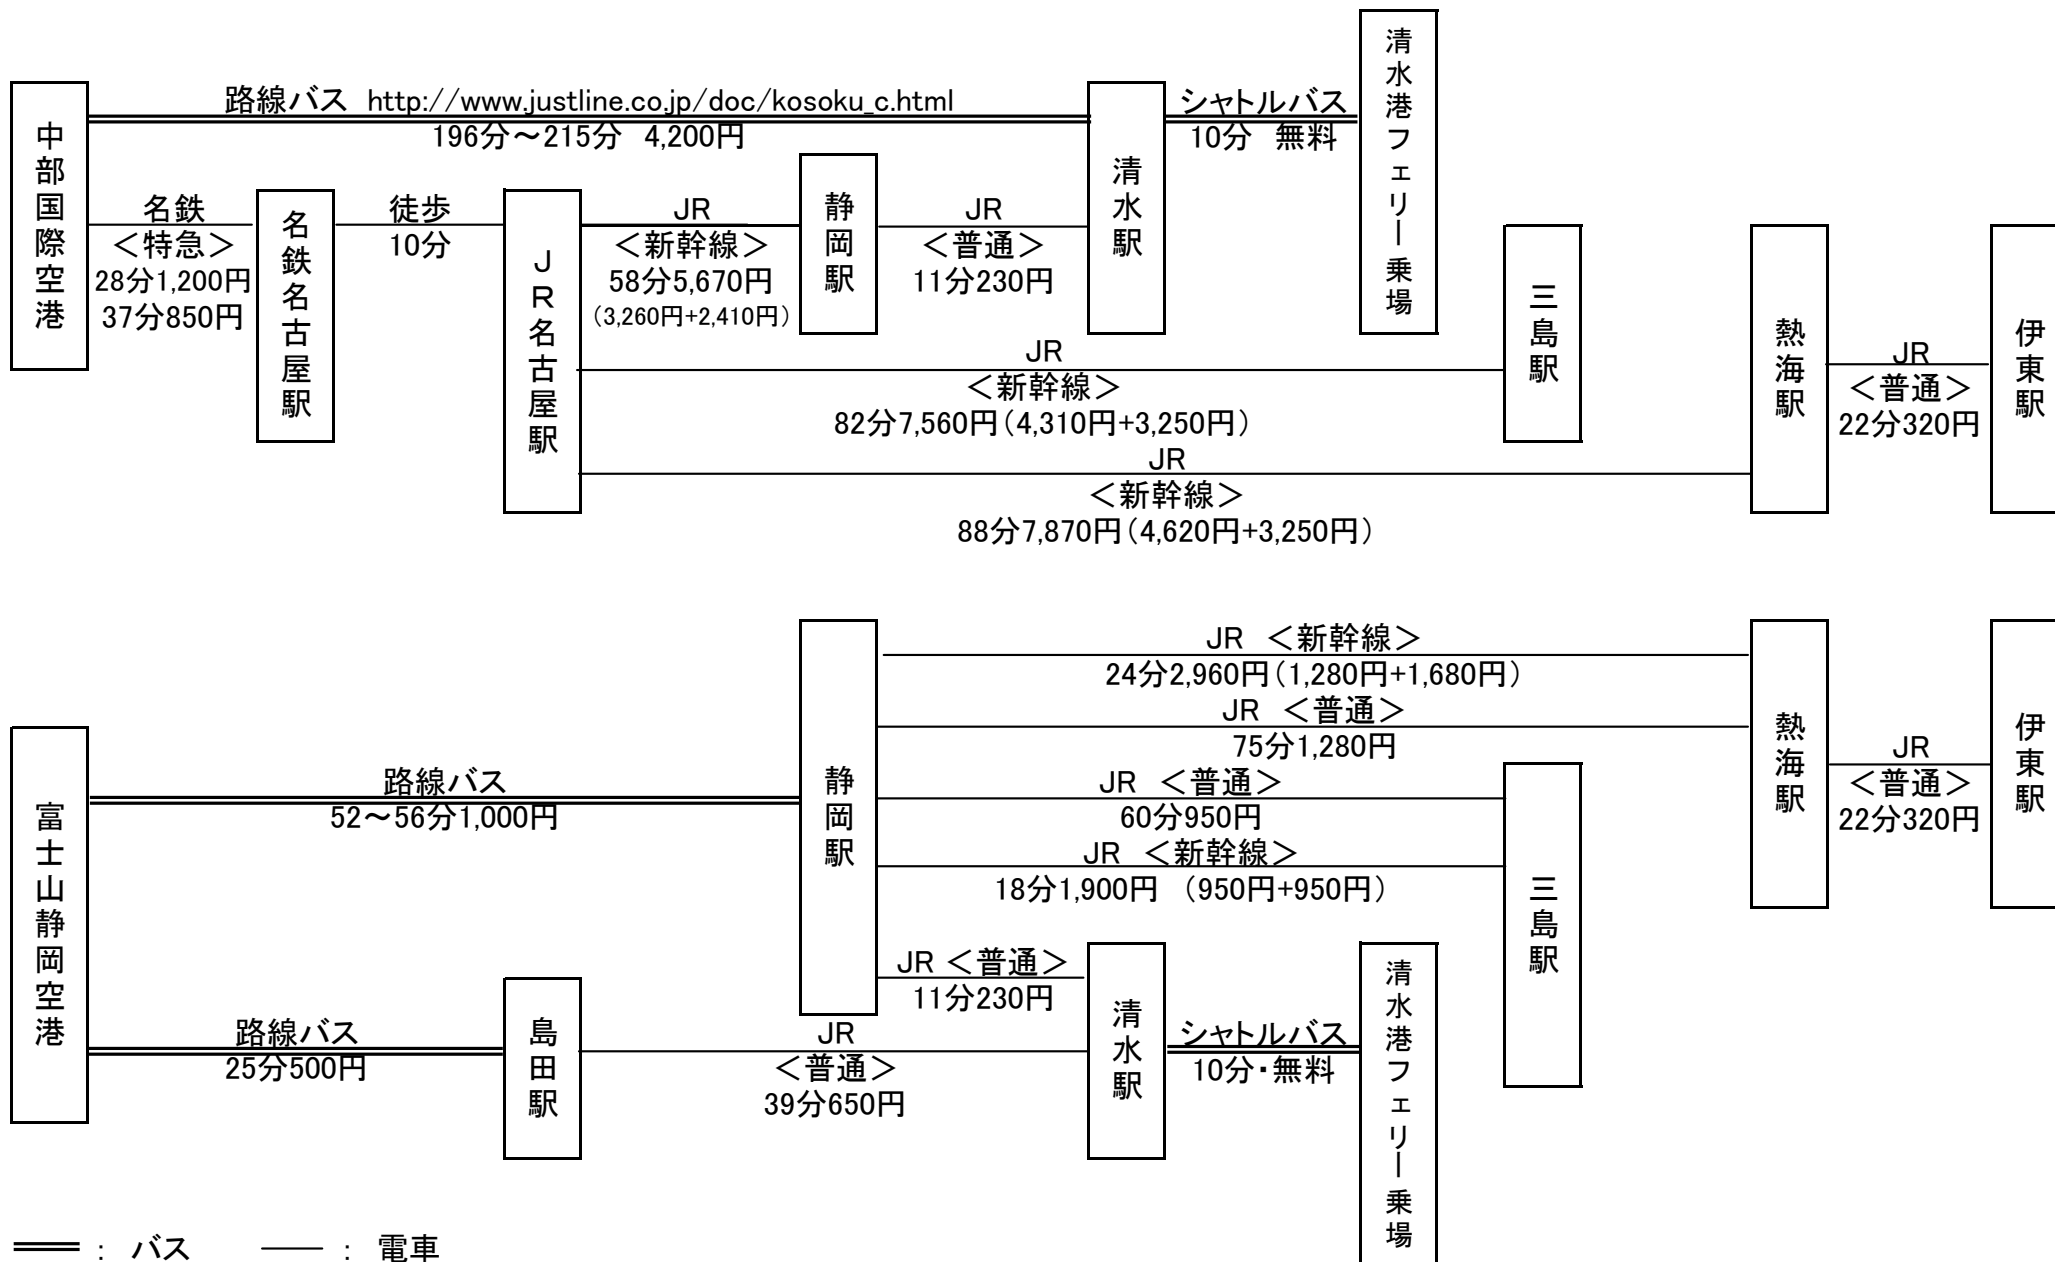

東京国際空港(羽田)・成田国際空港より

- * 普通運賃
 京成線 成田空港駅—京成上野駅 1,000円
 JR線 成田空港駅—三島駅 3,260円
 JR線 成田空港駅—伊東駅 3,260円

* 特急料金
 路線図内の金額は特急料金です

- * 普通運賃
 東京モノレール線 羽田空港第2ビル駅—浜松町駅 470円
 JR線 浜松町駅—三島駅 2,210円
 JR線 浜松町駅—伊東駅 2,210円

* 特急料金
 路線図内の金額は特急料金です

— : 電車

※新幹線はひかり号自由席利用。所要時間はあくまで目安です。京成線の特急列車は特急料金不要です。

★料金は、2010年1月31日現在のものであり、あくまで目安です。料金・所要時間の詳細につきましては各運輸機関へ直接確認下さい。

中部国際空港・富士山静岡空港より

※原則自由席・新幹線はひかり利用。所要時間はおおよそ一番早いパターンを適用。

★料金は、2010年1月9日現在のものであり、あくまで目安です。料金・所要時間の詳細につきましては各運輸機関へ直接確認下さい。