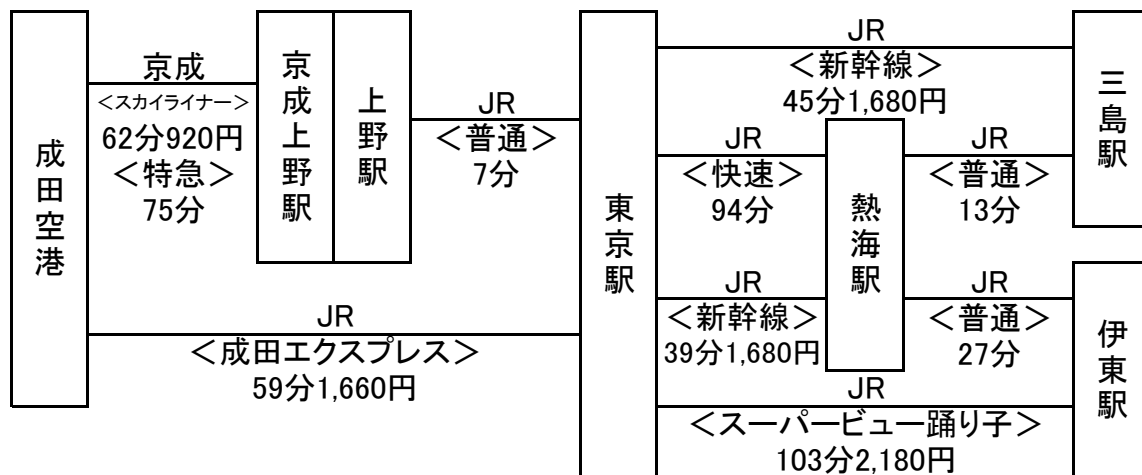

東京国際空港(羽田)・成田国際空港より

- * 普通運賃
 京成線 成田空港駅—京成上野駅 1,000円
 JR線 成田空港駅—三島駅 3,260円
 JR線 成田空港駅—伊東駅 3,260円

* 特急料金
 路線図内の金額は特急料金です

- * 普通運賃
 東京モノレール線 羽田空港第2ビル駅—浜松町駅 470円
 JR線 浜松町駅—三島駅 2,210円
 JR線 浜松町駅—伊東駅 2,210円

* 特急料金
 路線図内の金額は特急料金です